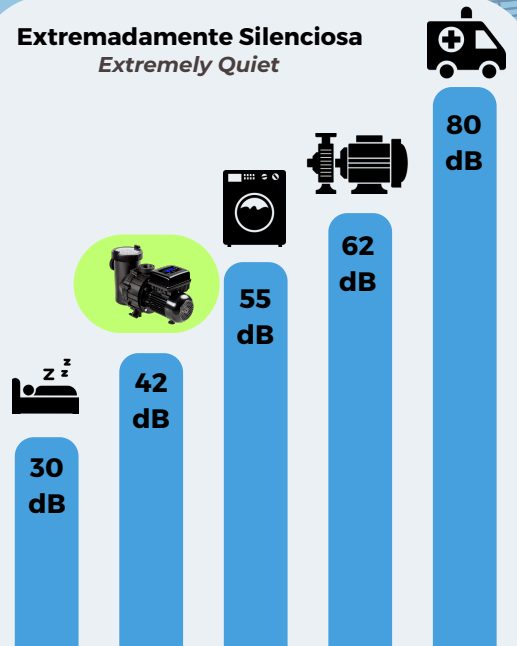

*Coste anual con precio medio kWh: 0.30 €
Annual Cost with average price kWh: 0.30 €

Example 2¹

Standard pump:
2.2 kW
6 hours/day
1.916 € electric cost*

10 x 10 x 1.5 mts

77%

Ahorro Energético
Energy Saving

4924kW

Ahorro Eléctrico
Annual Power Saving

1.481€

Ahorro Anual €
Annual Saving

*Coste anual con precio medio kWh: 0.30 €
Annual Cost with average price kWh: 0.30 €

Extremadamente Silenciosa
Extremely Quiet

Modelo Type	P2 max (kW)	Voltage (Hz)	Tipo de Motor Type of Motor
VARIO SUPRA 300	2.2	380-440 (50/60)	ASINCRONO ASYNCHRONOUS
VARIO SUPRA 400	3		
VARIO SUPRA 550	4		

¹Disponemos del estudio completo del ejemplo utilizado en el presente folleto
We have the complete study of the example used in this brochure