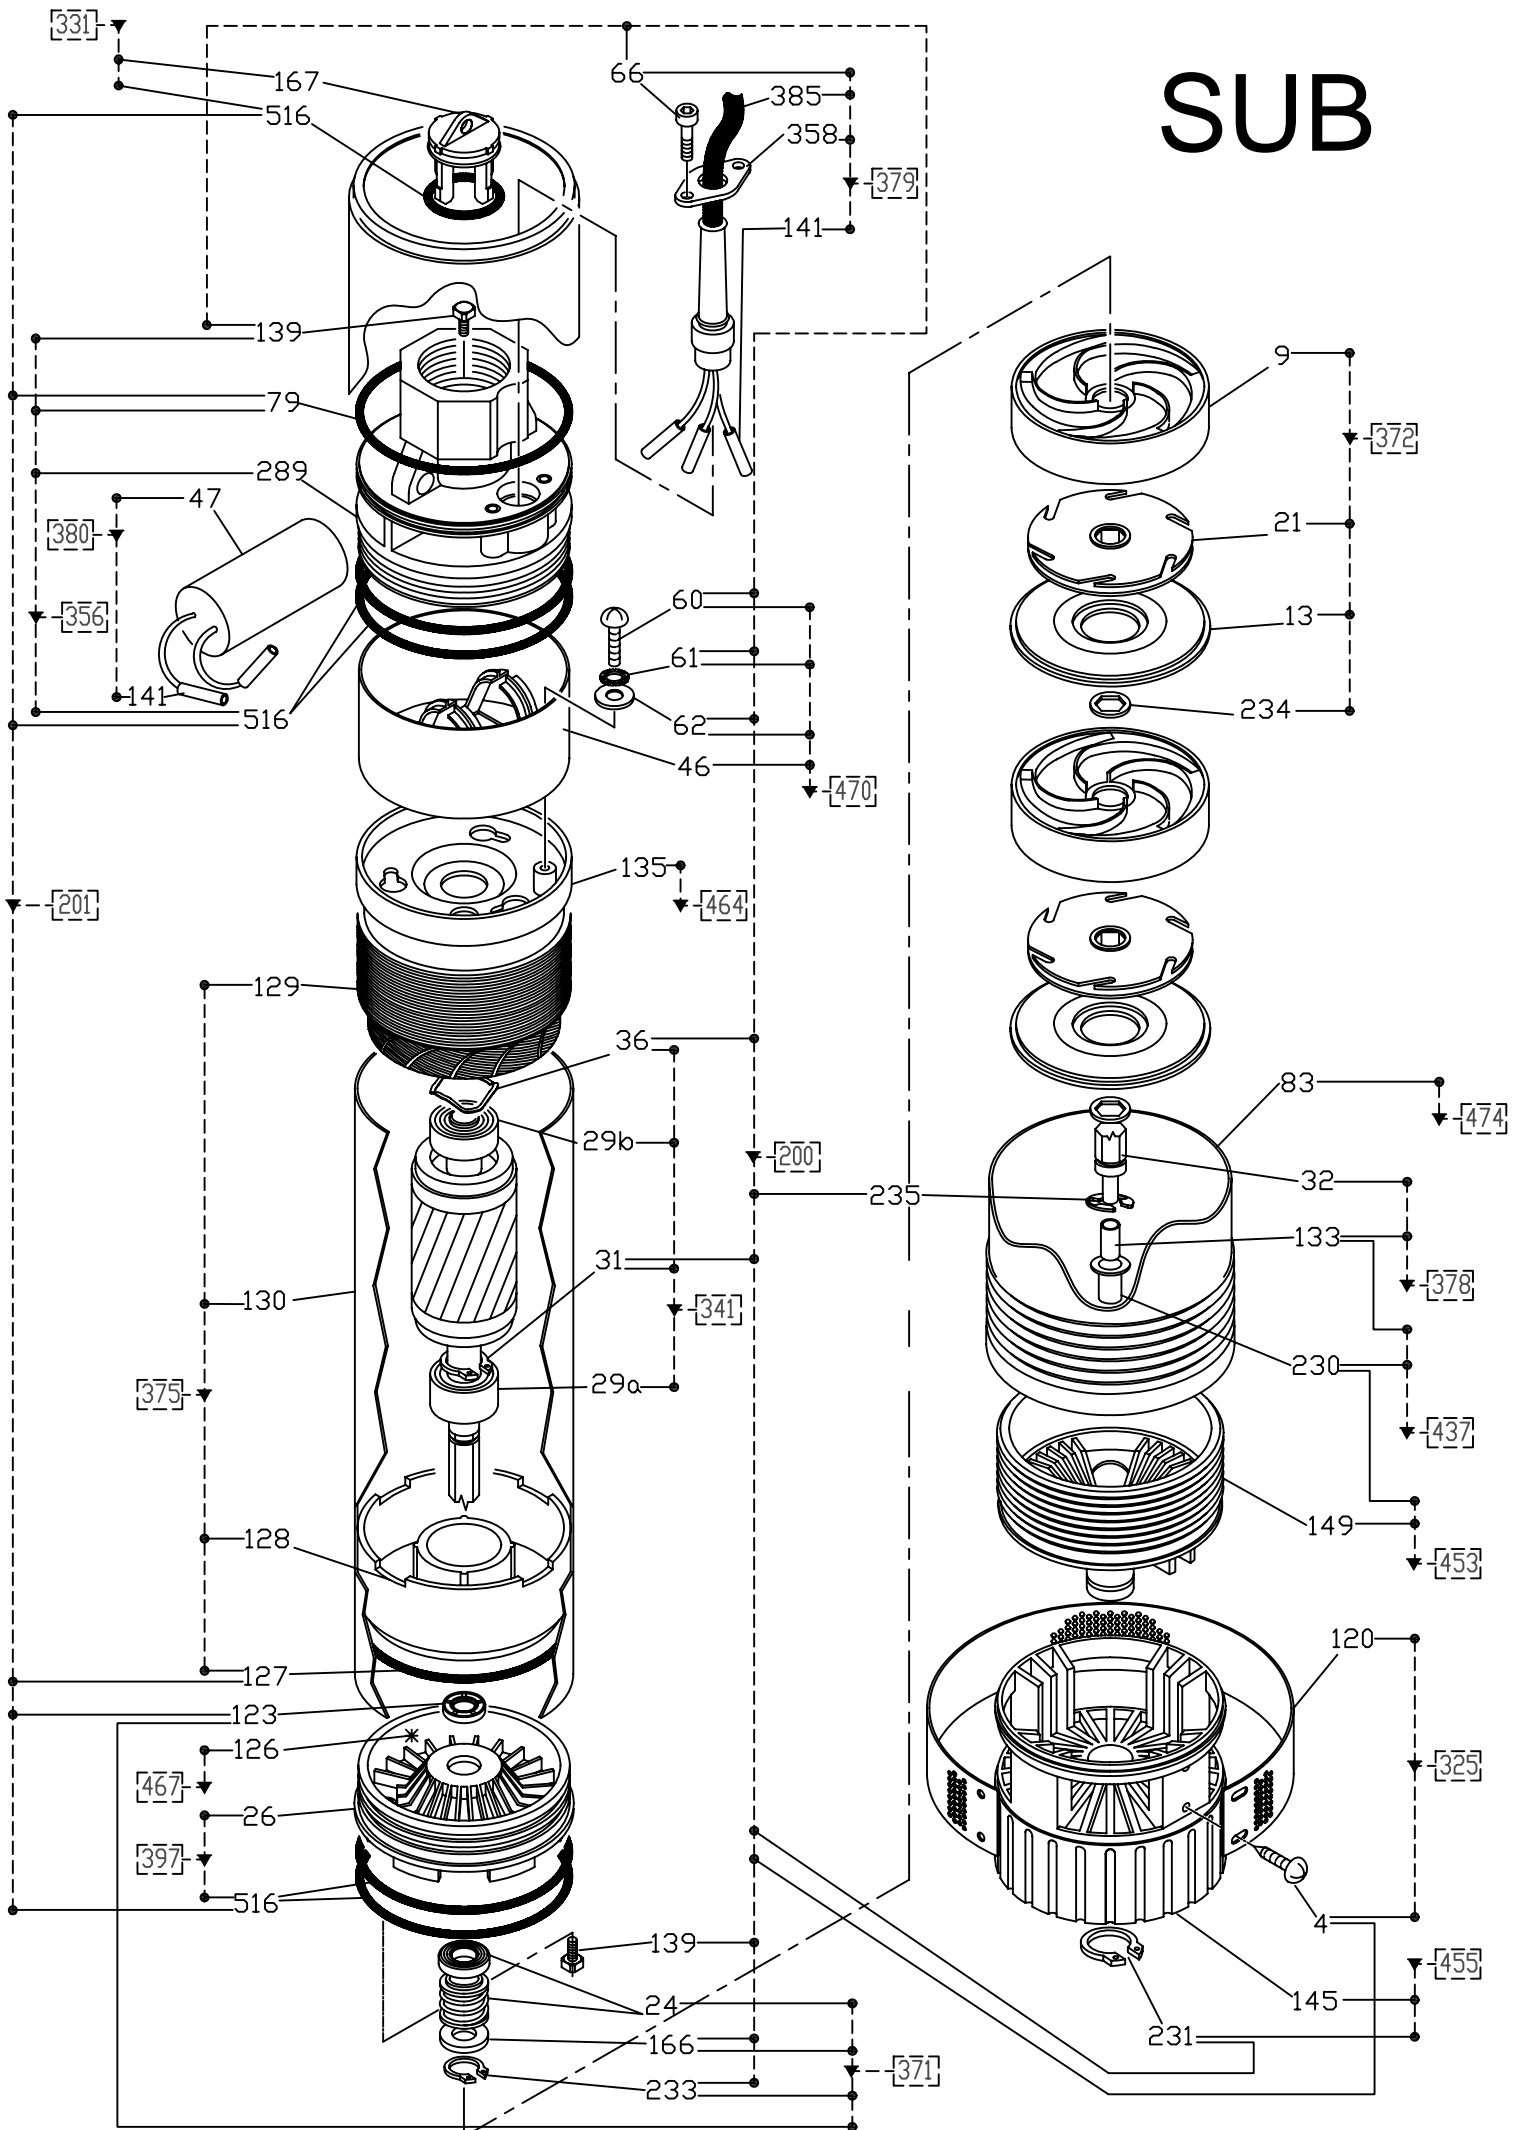

SUB

				DRW. DR100008	RICAMBI		
				Select language <input type="text" value="Italian"/>	TABELLA DEI CODICI DEI KIT DI RICAMBIO		
RICAMBI				SUB 6S & 8S	MODELLO POMPA		
KIT CONSIGLIATO	N° RIF. KIT	DESCRIZIONE KIT	N° RIFERIM. COMPONENTE NTE	DESCRIZIONE COMPONENTE	SUB 6S	SUB 8S	
	200	KIT VITERIA E MINUTERIA	233	SEEGER SUPPORTO BRONZINA	ZBR32910	1 pc	
			166	RONDELLA COMPRESSIONE TENUTA		1 pc	
			139	VITE ISPEZIONE		2 pc	
			61	ROSETTA DENTELLATA PER ATTACCO TERRA		1 pc	
			60	VITE DI TERRA		1 pc	
			66	VITE		2 pc	
			235	SEEGER INIZIO STADIO		1 pc	
			4	VITE		2 pc	
			231	SEEGER		1 pc	
			62	ROSETTA PIANA PER ATTACCO TERRA		1 pc	
			31	SEEGER LATO POMPA		1 pc	
			36	ANELLO ELASTICO		1 pc	
*	201	KIT GUARNIZIONI	259	OR. VALVOLA SFIATO		ZBR32920	1 pc
			79	GUARNIZIONE CORPO POMPA			1 pc
			516	O-RING			4 pc
			127	O-RING FLANGIA PORTA CUSCINETTO INF.	1 pc		
			123	ANELLO DI TENUTA	1 pc		
	325	FILTRO COMPLETO	120	FILTRO	ZBR33100	1 pc	
			4	VITE	2 pc		
	331	KIT VALVOLA	167	VALVOLA NON RITORNO	ZBR32930	1 pc	
			516	O-RING	1 pc		
	341	KIT CUSCINETTI	29a	CUSCINETTO LATO IDRAULICA	ZBR32940	1 pc	
			29b	CUSCINETTO LATO VENTOLA		1 pc	
			31	SEEGER LATO POMPA		1 pc	
			36	ANELLO ELASTICO		1 pc	
	356	KIT TESTA COMPLETA	139	VITE ISPEZIONE	ZBR32950	1 pc	
			79	GUARNIZIONE CORPO POMPA		1 pc	
			289	TESTA POMPA		1 pc	
			516	O-RING		2 pc	
*	371	KIT TENUTA MECCANICA	24	TENUTA MECCANICA COMPLETA	ZBR32960	1 pc	
			123	ANELLO DI TENUTA		1 pc	
			166	RONDELLA COMPRESSIONE TENUTA		1 pc	
			233	SEEGER SUPPORTO BRONZINA		1 pc	
	372	KIT GIRANTE	9	DIFFUSORE	ZBR28880	1 pc	
			21	GIRANTE	ZBR28900	1 pc	
			13	TAPPO DIFFUSORE	1 pc		
			234	ANELLO ANTIUSURA	1 pc		
	375	KIT STATORE	129	STATORE CON AVVOLGIMENTO MONO	ZBR32970	1 pc	
			130	CORPO MOTORE		1 pc	
			128	FLANGIA PORTACUSCINETTO INFERIORE		1 pc	
			127	O-RING FLANGIA PORTA CUSCINETTO INF.		1 pc	
	378	KIT ALBERO + ROTORE	133	BOCCOLA CERAMICATA	ZBR32980	1 pc	
			32	ALBERO CON INDOTTO	ZBR33000	1 pc	
	379	KIT ELETTRICO	141	CONNETTORE DI CODA 2.5 mmq	ZBR33010	3 pc	
			385	CAVO ALIMENTAZIONE CON PRESSACAVO		1 pc	
			358	FLANGIA PRESSA-CAVO		1 pc	
			66	VITE		2 pc	
	380	KIT CONDENSATORE	47	CONDENSATORE	ZBR25950	1 pc	
			141	CONNETTORE DI CODA 2.5 mmq	2 pc		
	397	KIT PORTA TENUTA(KIT-G)	26	FLANGIA PORTA TENUTA	ZBR33020	1 pc	
			159	O-RING COPERCHIO	2 pc		
	437	KIT ANELLO GUIDA	133	BOCCOLA CERAMICATA	ZBR33110	1 pc	
			230	BRONZINA	1 pc		
	453	KIT FLANGIA	149	FLANGIA ASPIRAZIONE	ZBR33050	1 pc	
			230	BRONZINA	1 pc		
	455	KIT BASE APPOGGIO	231	SEEGER	ZBR33030	1 pc	
			145	BASE FILTRO	1 pc		
	464	KIT FLANGIA PORTACUSCINETTO SUPERIORE	135	FLANGIA PORTACUSCINETTO SUPERIORE	ZBR33040	1 pc	
	467	KIT OLIO	126	LUBRIFICANTE	ZBR25490	3 lt	
			60	VITE DI TERRA	1 pc		
	470	KIT SCATOLA PER CONDENSATORE	61	ROSETTA DENTELLATA PER ATTACCO TERRA	ZBR33060	1 pc	
			62	ROSETTA PIANA PER ATTACCO TERRA		1 pc	
			46	PORTACONDENSATORE CON FORO		1 pc	
	474	KIT CAMICIA	83	CAMICIA	ZBR33070	1 pc	
					ZBR33090	1 pc	