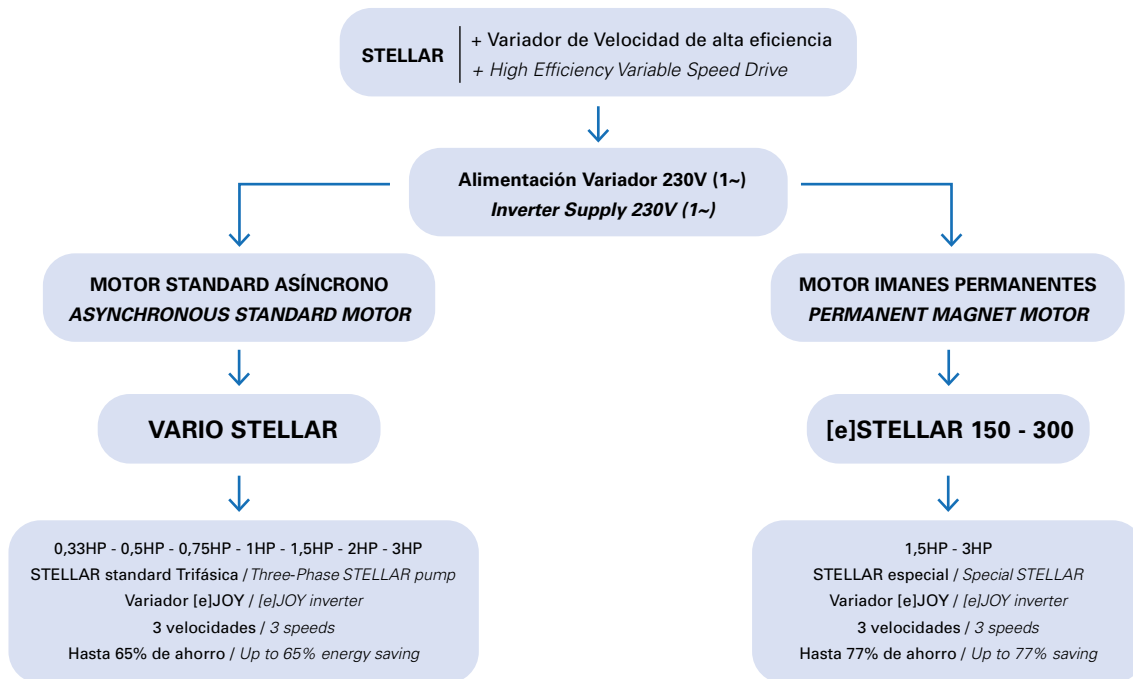

# STELLAR

**Bomba autoaspirante para piscina**  
*Self priming pump for swimming pools*  
Pompe auto-aspirante pour piscine

efficiency class

**IE3**

2.900 r.p.m

- ✓ Polipropileno + Fibra de Vidrio  
*Polypropylene + Fiberglass*  
Polypropylène + Fibre de Verre
- ✓ Eje en acero inoxidable AISI-316  
*AISI-316 stainless steel shaft*  
Manche en acier inoxydable AISI-316
- ✓ Rodete en Noryl  
*Impeller in Noryl*  
Turbine à Noryl
- ✓ Sello mecánico en acero inoxidable AISI-316  
*Mechanical seal in stainless steel AISI-316*  
Garniture mécanique en acier inoxydable AISI-316
- ✓ Tapa prefiltro en policarbonato  
*Polycarbonate prefilter cap*  
Bouchon de préfiltre en polycarbonate

- ✓ Nueva base de apoyo  
(Partes metálicas aisladas del suelo)  
*New support base*  
(Metal parts isolated from the ground)

- ✓ Nuevas medidas disponibles  
*New measures available*

- ✓ Compatible con Victoria P y Victoria P Silent  
*Compatibility with Victoria P and Victoria P Silent*

**Selección bomba Velocidad Variable**  
**Variable Speed selection pump**  
Selection pompe Variateur Vitesse