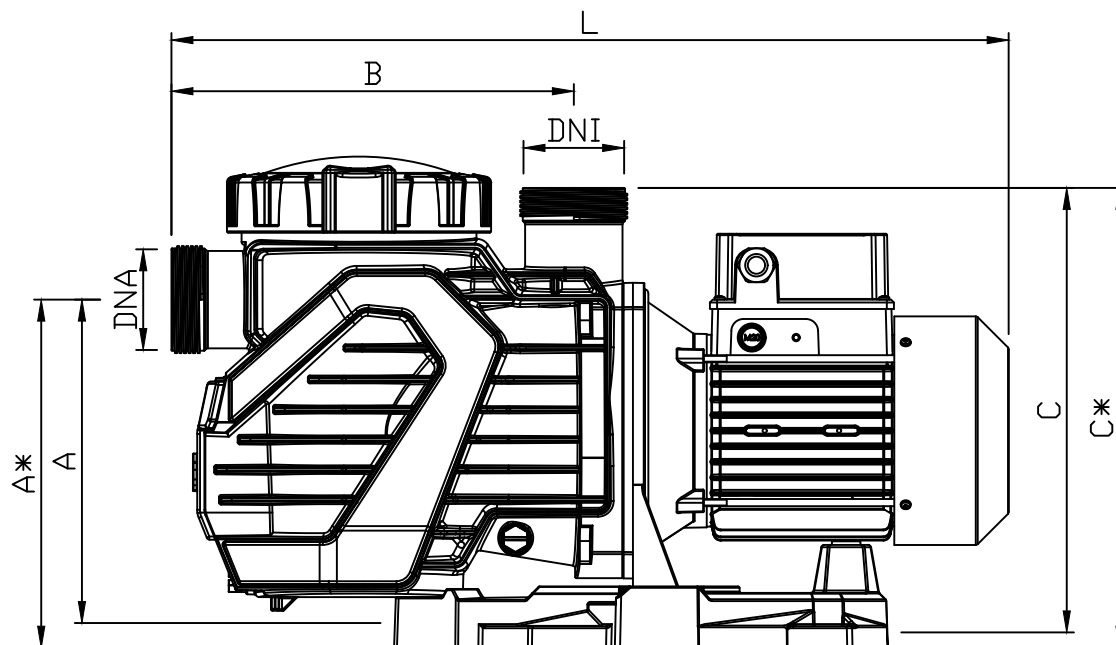

# STELLAR

Datos embalaje  
Packaging data  
Données d'emballage

Tipo / Type	A	A*	B	C	C*	E	H	I	L	L1	A1	H1	DNA DNI	Neto Kg.	Bruto Kg.
<b>STELLAR 33</b>	243	249	281	321	327	359	254	168	552	600	225	345	DN50/63	11,7	12,7
<b>STELLAR 50</b>	243	249	281	321	327	359	254	168	552	600	225	345	DN50/63	11,7	12,7
<b>STELLAR 75</b>	243	249	281	321	327	359	254	168	552	600	225	345	DN50/63	11,5	12,5
<b>STELLAR 100</b>	243	249	281	321	327	359	254	168	552	600	225	345	DN50/63	12,9	13,9
<b>STELLAR 150</b>	243	249	281	321	327	359	254	168	581	600	225	345	DN50/63	13,9	14,9
<b>STELLAR 200</b>	243	249	281	321	327	359	254	168	581	600	225	345	DN50/63	14,9	15,9
<b>STELLAR 300</b>	243	249	281	321	327	359	254	168	581	600	225	345	DN50/63	17,4	18,4