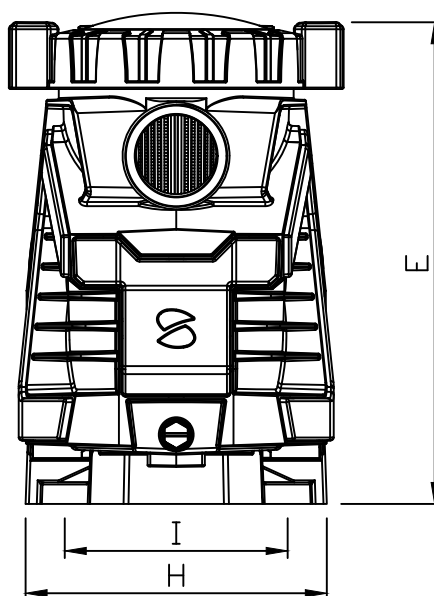

# STELLAR

Datos embalaje  
Packaging data  
Données d'emballage

Tipo / Type	A	A*	B	C	C*	E	H	I	L	L1	A1	H1	DNA DNI	Neto Kg.	Bruto Kg.
<b>STELLAR 33</b>	243	249	281	321	327	359	254	168	552	600	225	345	DN50/63	11,7	12,7
<b>STELLAR 50</b>	243	249	281	321	327	359	254	168	552	600	225	345	DN50/63	11,7	12,7
<b>STELLAR 75</b>	243	249	281	321	327	359	254	168	552	600	225	345	DN50/63	11,5	12,5
<b>STELLAR 100</b>	243	249	281	321	327	359	254	168	552	600	225	345	DN50/63	12,9	13,9
<b>STELLAR 150</b>	243	249	281	321	327	359	254	168	581	600	225	345	DN50/63	13,9	14,9
<b>STELLAR 200</b>	243	249	281	321	327	359	254	168	581	600	225	345	DN50/63	14,9	15,9
<b>STELLAR 300</b>	243	249	281	321	327	359	254	168	581	600	225	345	DN50/63	17,4	18,4