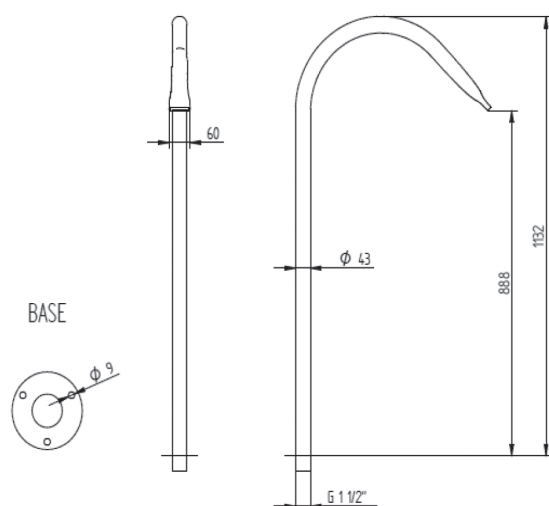

## Descripción producto:

El nuevo cañón de agua modelo RIVA es el nuevo miembro de la familia Saci Wellness diseñado y fabricado bajo los más altos estándares de calidad a la vez que facilita una instalación sencilla y fiable.

### Características principales:

- Fabricado en acero inoxidable calidad AISI-316L.
- Fácil instalación, no necesita anclaje.
- Incorpora rosca de 1 1/2" para conexión directa a tubería.
- No necesita bomba adicional, debido a su caudal (7m<sup>3</sup>/h) puede conectarse al sistema de retorno de la piscina.
- Dos versiones disponibles según el efecto buscado; boca plana y boca circular.
- Incluye embellecedor.

### Main features:

- Made in stainless steel 316L quality.
- Easy installation, anchorage no needed.
- 1 1/2" connection for a "pug & play" with pipe.
- Extra pump no needed; can be connected to de swimming pool water return due to the flow (7 m<sup>3</sup>/h).
- 2 options according the effect; with flat or circular nozzle.
- Escutcheon included.

### Caractéristiques principales:

- Fabriqué en acier inoxydable de qualité AISI-316L.
- Installation facile, ne nécessite aucun ancrage.
- Il intègre un filetage de 1 1/2" pour un raccordement direct au tuyau.
- Il ne nécessite pas de pompe supplémentaire, du fait de son débit (7m<sup>3</sup>/h) il peut être raccordé au système de retour de la piscine.
- Deux versions disponibles selon l'effet recherché : bouche plate et bouche circulaire.
- Comprend une garniture.