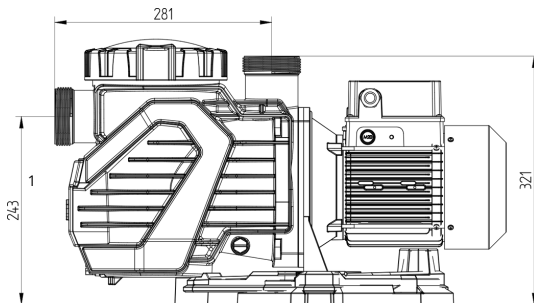

NUEVAS MEDIDAS DISPONIBLES NEW MEASURES AVAILABLE