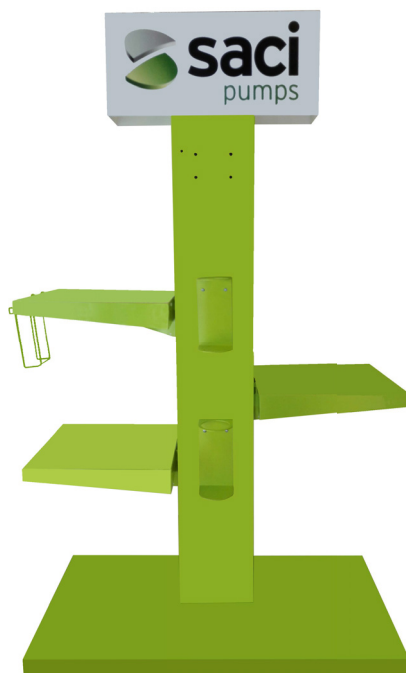

Expositores Saci

Novedad
017

PISCINAS BASICO

- Expositor Metálico Saci
- SMART POOL CONTROLLER
- SMART OPTIMA 75 M
- SMART WINNER 100 M
- MAGNUS-4 300 T
- POOLMATIC 30/50 M
- NOVA 300 M Aut

PISCINAS PLUS +[e] Winner

- Expositor Metálico Saci
- SMART POOL CONTROLLER
- SMART OPTIMA 75 M
- SMART WINNER 100 M
- E-WINNER 300 M
- MAGNUS-4 300 T
- NOVA 300 M Aut

GENERAL

- Expositor Metálico Saci
- Variador E-MOTION MT2-11A
- SIGMA 105 M / SACIPRESS
- SMART WINNER 100 M
- V-NOX 307 T
- AR 30-10 + FR 75 M
- NOVA 600 M Aut
- VORT 10 M Aut
- DIVERNOX 102 M Aut

EXPOSITOR

- Condiciones a convenir

Exhibitors for Showroom Saci

New
2017

POOL BASIC

- Metallic Exhibitor Saci
- SMART POOL CONTROLLER
- SMART OPTIMA 75 M
- SMART WINNER 100 M
- MAGNUS-4 300 T
- POOLMATIC 30/50 M
- NOVA 300 M Aut

POOL PLUS +[e] Winner

- Metallic Exhibitor Saci
- SMART POOL CONTROLLER
- SMART OPTIMA 75 M
- SMART WINNER 100 M
- E-WINNER 300 M
- MAGNUS-4 300 T
- NOVA 300 M Aut

GENERAL

- Metallic Exhibitor Saci
- Inverter E-MOTION MT2-11A
- SIGMA 105 M / SACIPRESS
- SMART WINNER 100 M
- V-NOX 307 T
- AR 30-10 + FR 75 M
- NOVA 600 M Aut
- VORT 10 M Aut
- DIVERNOX 102 M Aut