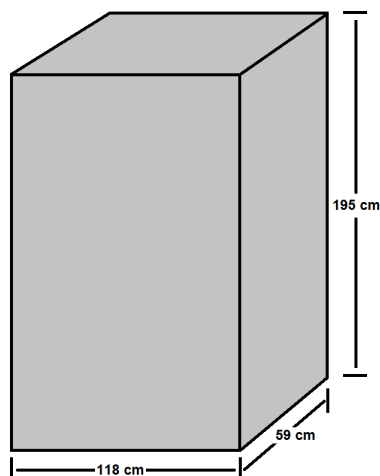

Expositores Saci

Novedad
017

PISCINAS BASICO

- Expositor Metálico Saci
- SMART POOL CONTROLLER
- SMART OPTIMA 75 M
- SMART WINNER 100 M
- MAGNUS-4 300 T
- POOLMATIC 30/50 M
- NOVA 300 M Aut

PISCINAS PLUS +[e] Winner

- Expositor Metálico Saci
- SMART POOL CONTROLLER
- SMART OPTIMA 75 M
- SMART WINNER 100 M
- E-WINNER 300 M
- MAGNUS-4 300 T
- NOVA 300 M Aut

GENERAL

- Expositor Metálico Saci
- Variador E-MOTION MT2-11A
- SIGMA 105 M / SACIPRESS
- SMART WINNER 100 M
- V-NOX 307 T
- AR 30-10 + FR 75 M
- NOVA 600 M Aut
- VORT 10 M Aut
- DIVERNOX 102 M Aut

EXPOSITOR

- Condiciones a convenir