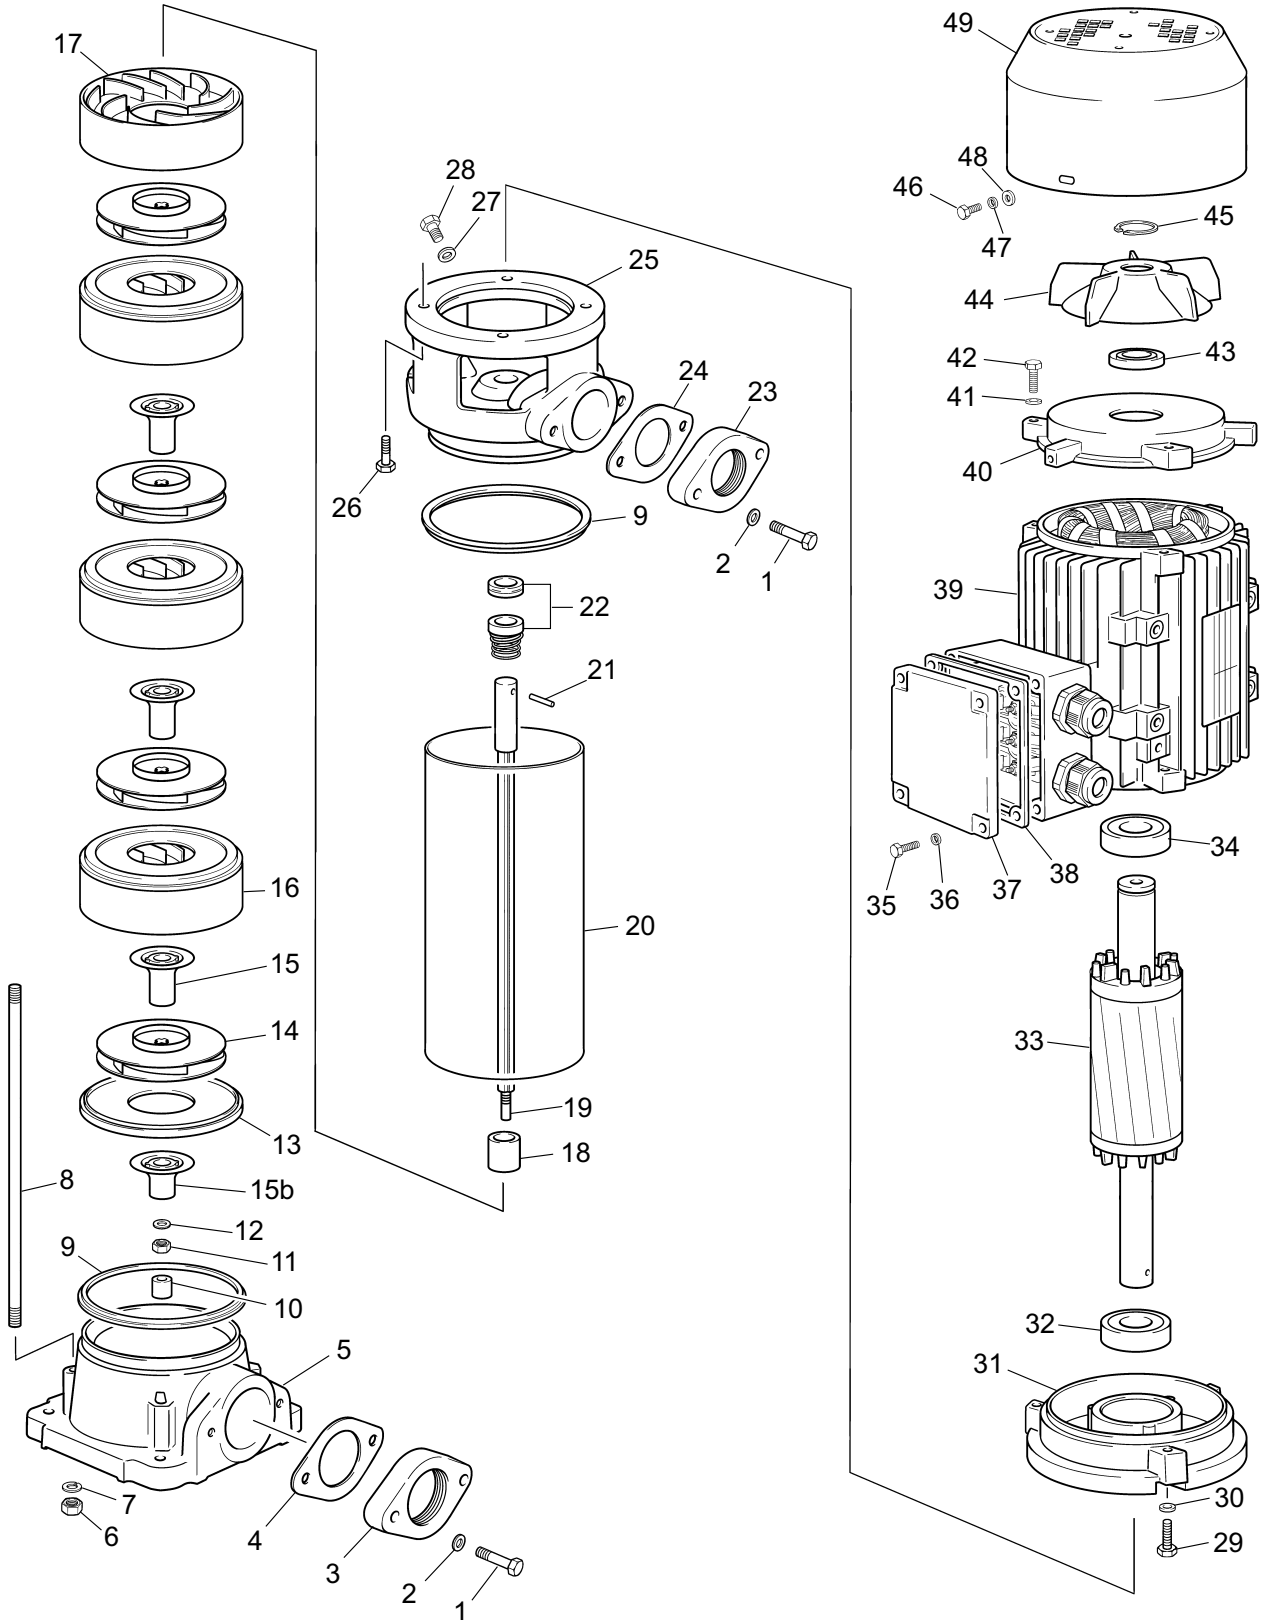

V-NOX 300 - V-NOX 400

ESPAÑOL DESCRIPCIÓN	ENGLISH DESCRIPTION	FRANÇAIS DESCRIPTION
1	TORNILLO CONTRABRIDA M10x40	1 VIS CONTRE-BRIDE M10x40
2	ARANDELA CONTRABRIDA M10	2 RONDELLE CONTRE-BRIDE M10
3	CONTRABRIDAS ASPIRACION 11/2"	3 CONTREBRIDES ASPIRATION 11/2"
4	JUNTA CONTRABRIDA ASP 11/2"	4 JOINT CONTRE-BRIDE ASP.11/2"
5	BASE ASPIRACION	5 BASE ASPIRATION
6	TUERCA TIRANTE M8	6 ÉCROU TIRANT M8
7	ARANDELA TIRANTE M8	7 RONDELLE TIRANT M8
8	TIRANTE BOMBA	8 TIRANT POMPE
9	JUNTA CAMISA	9 JOINT CHEMISE
10	CASQUILLO BASE	10 DOUILLE BASE
11	TUERCA EJE M10 AUTOBLOC.A2	11 ÉCROU ARBRE M10 AUTOBL.A2
12	ARANDELA TUERCA EJE M10	12 RONDELLE ÉCROU ARBRE M10
13	TAPA DIFUSOR	13 COUVERCLE DIFFUSEUR
14	TURBINA INOX	14 TURBINE INOX.
15	DISTANCIADOR NORYL	15 ENTRETOISE NORYL
15b	DISTANCIADOR BASE NORYL (solo V-NOX 400)	15b ENTRETOISE BASE NORYL (soulement V-NOX 400)
16	DIFUSORES CON TAPA	16 DIFFUSEURS AVEC COUVERCLE
17	DIFUSOR SIN TAPA	17 DIFFUSEUR SANS COUVERCLE
18	DISTANCIADOR SELLO V-NOX	18 ENTRETOISE ESTAMPILLE V-NOX
19	EJE BOMBA	19 ARBRE POMPE
20	CAMISA INOX PULIDA	20 CHEMISE INOX.POLI
21	PASADOR 5 MM	21 CHEVILLE 5 MM
22	SELLO MEC.17	22 ESTAMPILLE MÉC.17
23	CONTRABRIDA IMPULSION 11/4"	23 CONTRE-BRIDE IMPULSION 11/4"
24	JUNTA CONTRABRIDA IMP. 11/4"	24 JOINT CONTRE-BRIDE IMPUL.11/4"
25	CUERPO IMPULSIÓN	25 CORPS IMPULSION
26	TORNILLO BRIDA MOTOR M8x25	26 VIS BRIDE MOTEUR M8x25
27	ARANDELA TORNILLO CEBADO	27 RONDELLE VIS AMORÇAGE
28	TORNILLO CEBADO 1/4"	28 VIS AMORÇAGE 1/4"
29	TORNILLO TAPA DEL. MOTOR	29 VIS CAPOT MOTEUR
30	ARANDELA TAPA DEL. MOTOR	30 RONDELLE CAPOT MOTEUR
31	TAPA DELANTERA MOTOR	31 CAPOT AVANT MOTEUR
32	RODAMIENTO INFERIOR	32 ROULEMENT INFÉRIEUR
33	ROTOR CON EJE	33 ROTOR AVEC AXE
34	RODAMIENTO SUPERIOR	34 ROULEMENT SUPÉRIEUR
35	TORNILLO TAPA BORNES	35 VIS CACHE BORNES
36	ARANDELA TORNILLO TAPA BORNES	36 RONDELLE VIS CACHE BORNES
37	TAPA BORNES	37 CACHE BORNES
38	JUNTA TAPA BORNES	38 JOINT CACHE BORNES
39	ESTATOR CON CARCASA	39 STATOR AVEC CARCASSE
40	TAPA TRASERA MOTOR	40 CAPOT ARRIÈRE MOTEUR
41	ARANDELA TAPA TRASERA MOTOR	41 RONDELLE CAPOT ARRIÈRE MOTEUR
42	TORNILLO TAPA TRASERA MOTOR	42 VIS CAPOT ARRIÈRE MOTEUR
43	RETEN IP 55	43 BAGUE ANTIFUITE IP 55
44	VENTILADOR	44 VENTILATEUR
45	ARANDELA SUJETA VENTILADOR	45 RONDELLE FIXATION VENTILATEUR
46	TORNILLO TAPA VENTILADOR	46 VIS CAPOT VENTILATEUR
47	ARANDELA GROVER TAPA VENT.	47 RONDELLE GROVER CAPOT VENTIL.
48	ARANDELA TAPA VENTILADOR	48 RONDELLE CAPOT VENTILATEUR
49	TAPA VENTILADOR	49 CAPOT VENTILATEUR